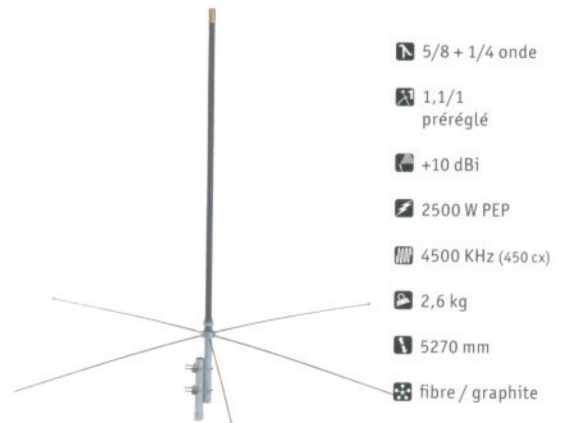

EMISORAS

HARRY II Classic

3 años de garantía PRESIDENTE

Dimensiones (en mm): 115 (L) x 180 (P) x 35 (H)
Peso: 0,8 Kg.

- 40 canales AM/FM
- Selector de canales
- Regulación de volumen M/A
- Squelch manual
- RF Gain
- TX LED
- Pantalla digital de canal
- Conmutador de modo
- Indicador de nivel
- S-Mètre LED
- Filtro anti-parasitos ANL integrado
- Preselección canal 19
- Entrada de micro frontal
- Salida altavoz externo

TAYLOR II Classic

3 años de garantía PRESIDENTE

Dimensiones (en mm): 150 (L) x 165 (P) x 45 (H)
Peso: 1,2 Kg.

- 40 canales AM/FM
- Selector de canales
- Regulación de volumen M/A
- Conmutador de modo
- Squelch manual
- Pantalla digital de canal
- Indicador de nivel
- Filtro anti-parasitos ANL integrado
- Entrada de micro frontal
- Salida altavoz externo.

ANTENAS

MISSISSIPPI

- 1/4 onde
- <1,1/1 ajustable
- +3 dBi
- 100 W PEP
- 1200 KHz (120 cx)
- 0,3 kg
- 720 mm
- base LS04 13 mm
- acier inox AC4

HAWAII

- 1/2 onde
- 1,1/1 ajustable
- +3 dBi
- 150 W PEP
- 1500 KHz (150 cx)
- 0,140 kg
- 720 mm
- Type N 13 mm
- acier inox AC4

BLACK PIRATE
5 Radios

- 5/8 + 1/4 onde
- 1,1/1 pré réglé
- +10 dBi
- 2500 W PEP
- 4500 KHz (450 cx)
- 2,6 kg
- 5270 mm
- fibre / graphite